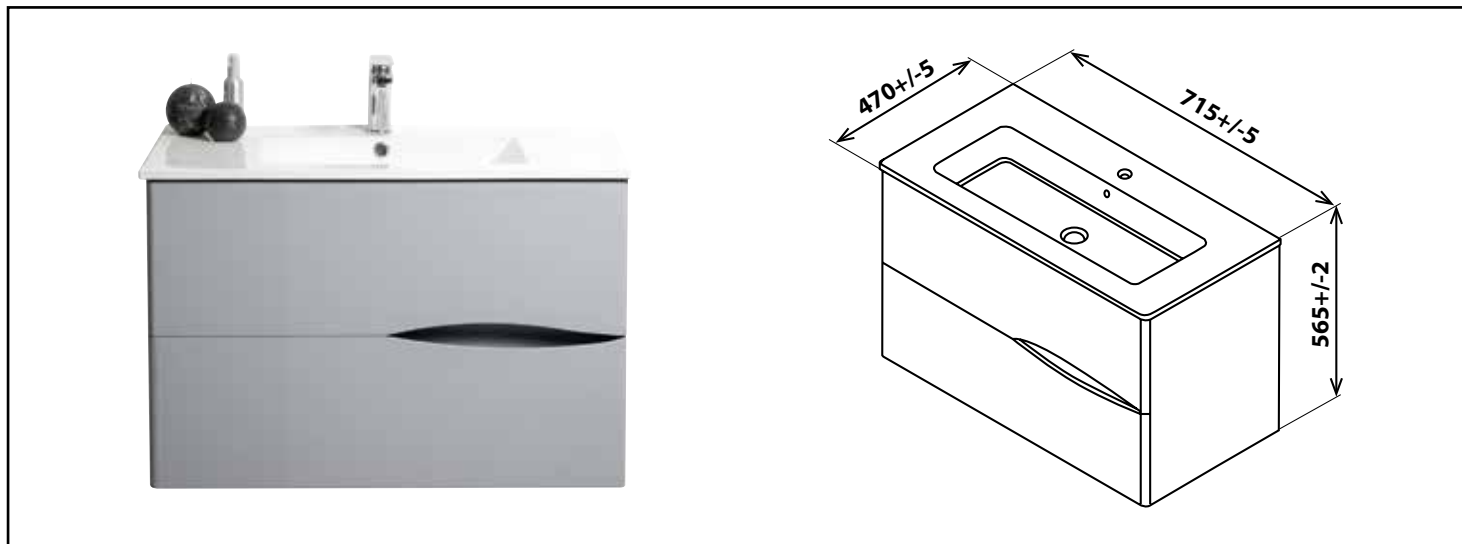

Référence : 401511104

MEUBLE À SUSPENDRE VELOURS - LARGEUR 70CM - GRIS MAT SOFT-TOUCH - 2 TIROIRS

CARACTÉRISTIQUES

Meuble à suspendre gris laqué mat effet Soft Touch, avec simple vasque intégrée avec trop plein
 Dimensions : Largeur : 71,5cm x Profondeur : 47cm x Hauteur : 56,5cm
 Corps de meuble avec vide sanitaire
 Plan céramique blanc extra-plat avec coins arrondis sur l'avant, épaisseur : 18mm
 Dimension de la cuve : 450x255x120mm
 Caisson et côtés en panneaux de particules, blanc laqués mat, épaisseur : 16mm
 Tiroirs et côté de caisson avec découpes biseautées
 Revêtement intérieur mélaminé coloris gris
 2 tiroirs à glissière : sortie totale et fermeture amortie, avec poignées prise de main design "plume"
 Façade de tiroirs en panneaux de bois compressé (MDF) blanc laquées mat, épaisseur : 19mm
 Corps de tiroirs double paroi à glissières métalliques invisibles
 Accessoires en options : pieds, miroirs et spots d'éclairage
 Livré pré-monté, sans robinetterie, sans visserie de fixation murale, sans vidage
 Fabrication européenne
 Norme PEFC